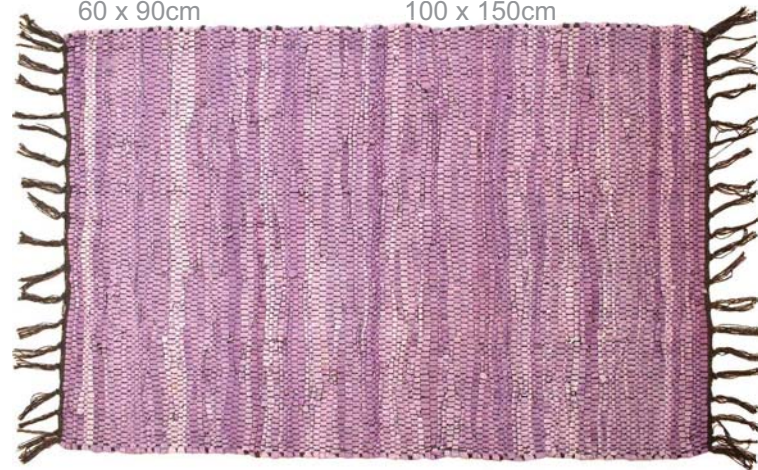

Recycled leather

ASP2225
recy leather rag rug white
60 x 90cm

ASP2226
recy leather rag rug white
100 x 150cm

ASP2227
recy leather rag rug blue
60 x 90cm

ASP2228
recy leather rag rug blue
100 x 150cm

ASP2229
recy leather rag rug
purple 60 x 90cm